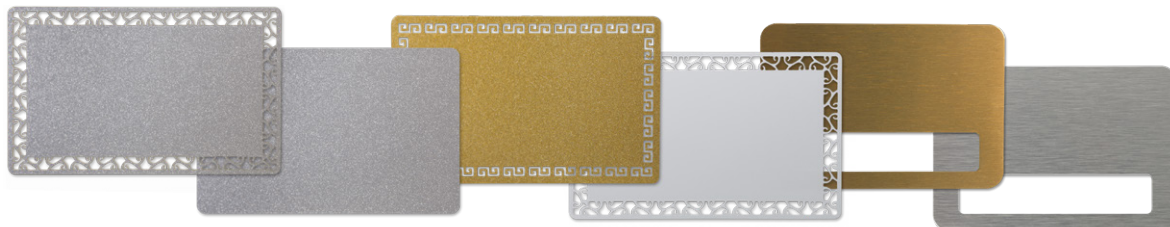

Бейджи/визитки металлические

Размер	Орнамент	Окно	печать с двух сторон	Белый	Серебро	Золото	Искрящееся		Матовое		Царапанное	
							серебро	золото	золото	серебро	золото	серебро
86x54x0.22мм	нет	нет	да	18776	19160	-	18775	-	-	-	-	-
86x54x0.45мм	нет	нет	да	18777	65411	-	18778	-	-	-	-	-
86x54x0.22мм	Лоза	нет	да	-	-	-	18741	19161	17254	18774	-	-
86x54x0.45мм	Лоза	нет	да	-	-	18773	-	18766	-	-	-	-
86x54x0.22мм	Греческий	нет	да	-	-	-	-	18740	18772	-	-	-
86x54x0.5мм	нет	нет	-	-	-	-	-	-	-	-	-	12626 12625
76x51x0.5мм	нет	60x12мм	-	14335	-	-	-	-	-	-	-	78208 78209